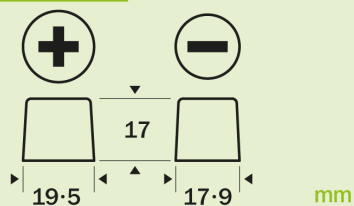

Terminal

Standard

Box Type

D26

Length

260 mm

Width

174 mm

Height

225 mm

Weight

19 Kg

Polarity

0

Classification

EN 50342-6: W4,C2,V2/V3,M2